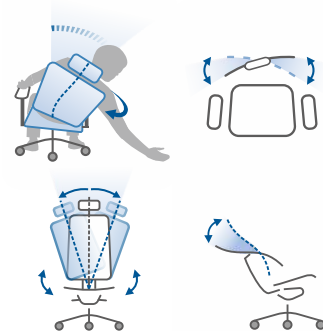

INNOVATIVE **МЕТТА**[®] ERGONOMICS

КРЕСЛА С ГИБКИМ ПОЗВОНОЧНИКОМ

YOGGA
x2

Коллекция МЕТТА-PREMIUM
2025

Первое в мире кресло с гибким позвоночником

Это абсолютная свобода движения, правильная анатомическая поддержка и полноценное распрямление с эффектом вытягивания позвоночника.

YOGA

Патент DE 20 2022 002 879

Основной элемент кресла – гибкий «позвоночник» спинки, функционирующий по принципу анатомии позвоночника человека. Yoga Spine подстраивается под любое изменение позы человека, обеспечивая абсолютную свободу движения и анатомически правильную поддержку.