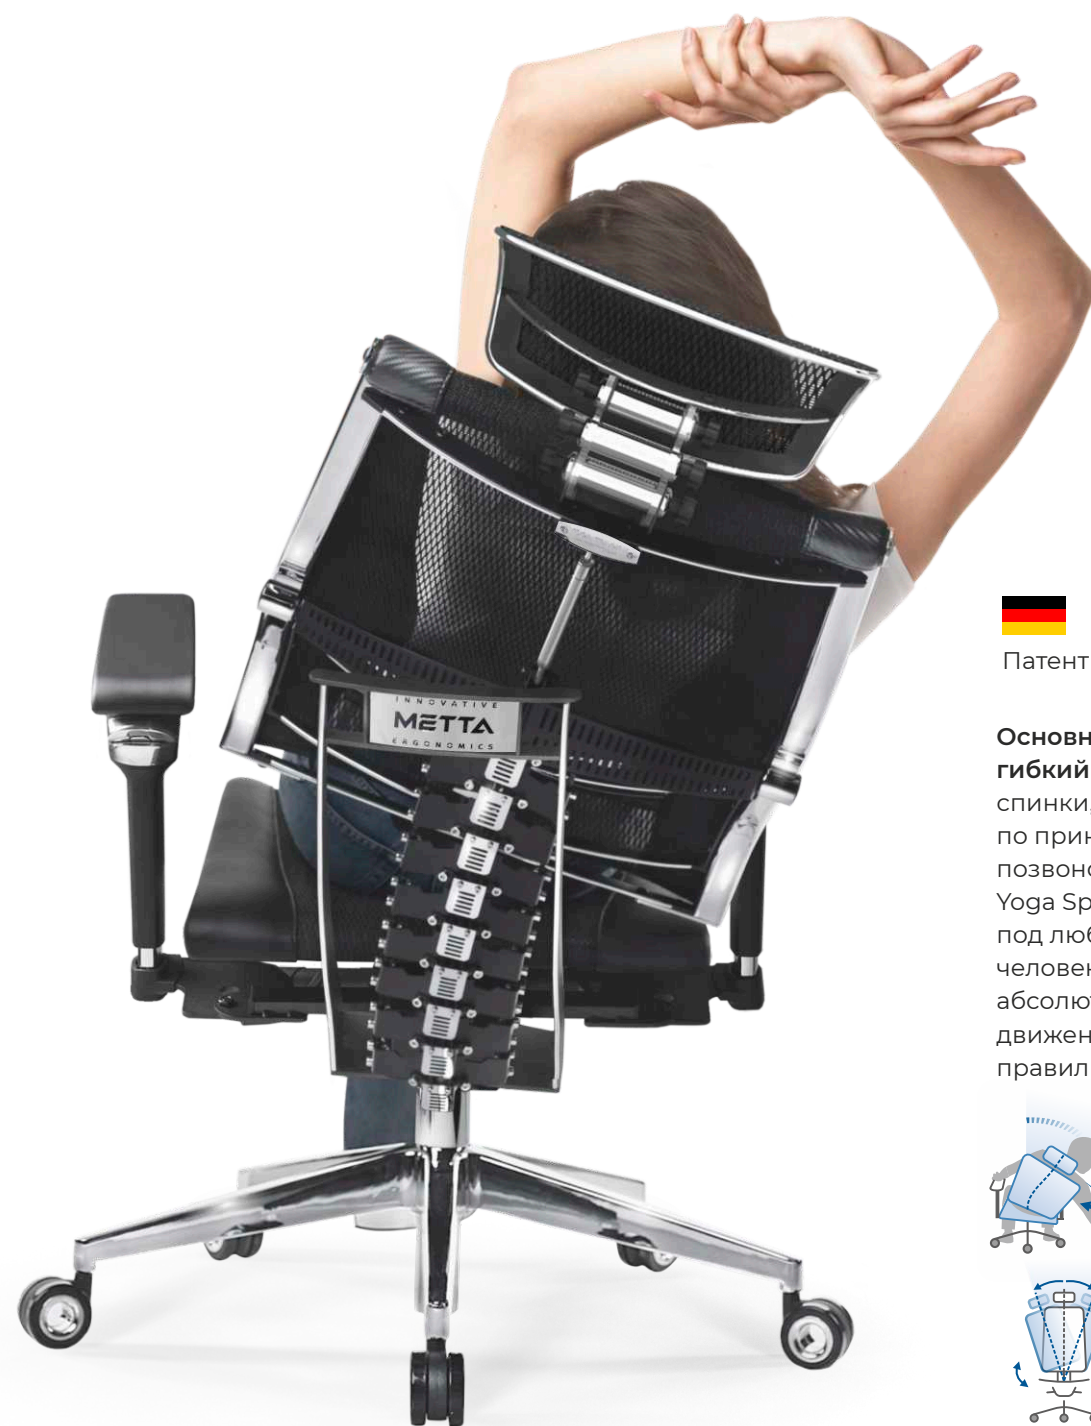

INNOVATIVE **МЕТТА**[®] ERGONOMICS

КРЕСЛА С ГИБКИМ ПОЗВОНОЧНИКОМ

YOGGA
x2

Коллекция МЕТТА-PREMIUM
2025

Первое в мире кресло с гибким позвоночником

Это абсолютная свобода движения, правильная анатомическая поддержка и полноценное распрямление с эффектом вытягивания позвоночника.

YOGA

Патент DE 20 2022 002 879

Основной элемент кресла – гибкий «позвоночник» спинки, функционирующий по принципу анатомии позвоночника человека. Yoga Spine подстраивается под любое изменение позы человека, обеспечивая абсолютную свободу движения и анатомически правильную поддержку.

Все известные в мире персональные регулировки + уникальные

Безупречная эргономика в сочетании со всеми возможными персональными регулировками гарантирует максимальную адаптацию к телу.

Кресло
с гибким позвоночником